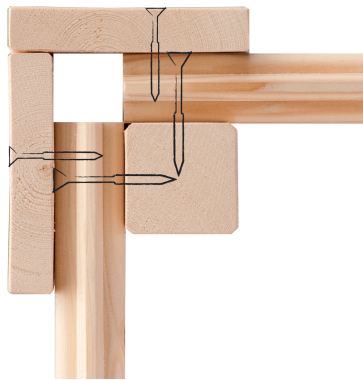

### Anbaudach:

3,20m breit

|                                      |                                  |
|--------------------------------------|----------------------------------|
| <b>Bedarf Dachfolie</b>              | 6 Rollen                         |
| <b>Material</b>                      | Nordische Fichte                 |
| <b>Farbe</b>                         | naturbelassen                    |
| <b>Wandstärke</b>                    | 28 mm                            |
| <b>Außenmaß Breite</b>               | 565 cm                           |
| <b>Außenmaß Tiefe</b>                | 274 cm                           |
| <b>Firsthöhe</b>                     | 222 cm                           |
| <b>Sockelmaß Breite</b>              | 270 cm                           |
| <b>Sockelmaß Tiefe</b>               | 270 cm                           |
| <b>Grundfläche</b>                   | 7,00 m <sup>2</sup>              |
| <b>Innenmaß Breite</b>               | 264 cm                           |
| <b>Innenmaß Tiefe</b>                | 264 cm                           |
| <b>Seitenhöhe</b>                    | 205 cm                           |
| <b>Umbauter Raum</b>                 | 15 m <sup>3</sup>                |
| <b>Dachbreite</b>                    | 612 cm                           |
| <b>Dachtiefe</b>                     | 303 cm                           |
| <b>Dachfläche</b>                    | 18,8 m <sup>2</sup>              |
| <b>Dachneigung</b>                   | 3°                               |
| <b>Dachform</b>                      | Pultdach                         |
| <b>Dachtyp</b>                       | Massivholzdach                   |
| <b>Dach Materialstärke</b>           | 16 mm                            |
| <b>Schneelast</b>                    | 75 kg/m <sup>2</sup>             |
| <b>Tür Breite</b>                    | 70,5 cm                          |
| <b>Tür Höhe</b>                      | 176,5 cm                         |
| <b>Durchgangsmaß Breite</b>          | 140 cm                           |
| <b>Durchgangsmaß Höhe</b>            | 170 cm                           |
| <b>Tür Scheibe Material</b>          | Kunstglas                        |
| <b>Schloss</b>                       | Zylinderschloss mit 3 Schlüsseln |
| <b>Verpackungsmaße mm/Gewicht kg</b> | 3060x1170x470x457                |