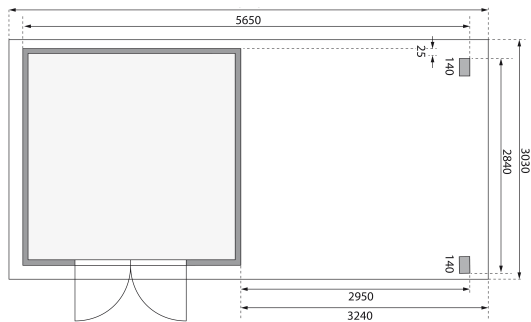

### Anbaudach:

3,20m breit

|                                      |                                  |
|--------------------------------------|----------------------------------|
| <b>Bedarf Dachfolie</b>              | 6 Rollen                         |
| <b>Material</b>                      | Nordische Fichte                 |
| <b>Farbe</b>                         | naturbelassen                    |
| <b>Wandstärke</b>                    | 28 mm                            |
| <b>Außenmaß Breite</b>               | 565 cm                           |
| <b>Außenmaß Tiefe</b>                | 274 cm                           |
| <b>Firsthöhe</b>                     | 222 cm                           |
| <b>Sockelmaß Breite</b>              | 270 cm                           |
| <b>Sockelmaß Tiefe</b>               | 270 cm                           |
| <b>Grundfläche</b>                   | 7,00 m <sup>2</sup>              |
| <b>Innenmaß Breite</b>               | 264 cm                           |
| <b>Innenmaß Tiefe</b>                | 264 cm                           |
| <b>Seitenhöhe</b>                    | 205 cm                           |
| <b>Umbauter Raum</b>                 | 15 m <sup>3</sup>                |
| <b>Dachbreite</b>                    | 612 cm                           |
| <b>Dachtiefe</b>                     | 303 cm                           |
| <b>Dachfläche</b>                    | 18,8 m <sup>2</sup>              |
| <b>Dachneigung</b>                   | 3°                               |
| <b>Dachform</b>                      | Pultdach                         |
| <b>Dachtyp</b>                       | Massivholzdach                   |
| <b>Dach Materialstärke</b>           | 16 mm                            |
| <b>Schneelast</b>                    | 75 kg/m <sup>2</sup>             |
| <b>Tür Breite</b>                    | 70,5 cm                          |
| <b>Tür Höhe</b>                      | 176,5 cm                         |
| <b>Durchgangsmaß Breite</b>          | 140 cm                           |
| <b>Durchgangsmaß Höhe</b>            | 170 cm                           |
| <b>Tür Scheibe Material</b>          | Kunstglas                        |
| <b>Schloss</b>                       | Zylinderschloss mit 3 Schlüsseln |
| <b>Verpackungsmaße mm/Gewicht kg</b> | 3060x1170x470x457                |