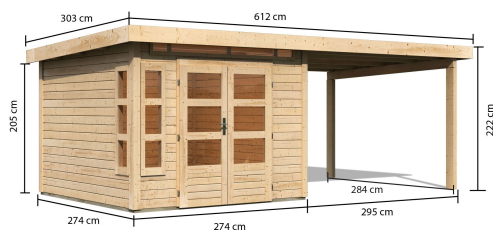

### Anbaudach:

3,20m breit

|                                      |                                  |
|--------------------------------------|----------------------------------|
| <b>Bedarf Dachfolie</b>              | 6 Rollen                         |
| <b>Material</b>                      | Nordische Fichte                 |
| <b>Farbe</b>                         | naturbelassen                    |
| <b>Wandstärke</b>                    | 28 mm                            |
| <b>Außenmaß Breite</b>               | 565 cm                           |
| <b>Außenmaß Tiefe</b>                | 274 cm                           |
| <b>Firsthöhe</b>                     | 222 cm                           |
| <b>Sockelmaß Breite</b>              | 270 cm                           |
| <b>Sockelmaß Tiefe</b>               | 270 cm                           |
| <b>Grundfläche</b>                   | 7,00 m <sup>2</sup>              |
| <b>Innenmaß Breite</b>               | 264 cm                           |
| <b>Innenmaß Tiefe</b>                | 264 cm                           |
| <b>Seitenhöhe</b>                    | 205 cm                           |
| <b>Umbauter Raum</b>                 | 15 m <sup>3</sup>                |
| <b>Dachbreite</b>                    | 612 cm                           |
| <b>Dachtiefe</b>                     | 303 cm                           |
| <b>Dachfläche</b>                    | 18,8 m <sup>2</sup>              |
| <b>Dachneigung</b>                   | 3°                               |
| <b>Dachform</b>                      | Pultdach                         |
| <b>Dachtyp</b>                       | Massivholzdach                   |
| <b>Dach Materialstärke</b>           | 16 mm                            |
| <b>Schneelast</b>                    | 75 kg/m <sup>2</sup>             |
| <b>Tür Breite</b>                    | 70,5 cm                          |
| <b>Tür Höhe</b>                      | 176,5 cm                         |
| <b>Durchgangsmaß Breite</b>          | 140 cm                           |
| <b>Durchgangsmaß Höhe</b>            | 170 cm                           |
| <b>Tür Scheibe Material</b>          | Kunstglas                        |
| <b>Schloss</b>                       | Zylinderschloss mit 3 Schlüsseln |
| <b>Verpackungsmaße mm/Gewicht kg</b> | 3060x1170x470x457                |